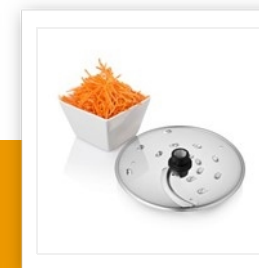

### Robot de cocina

Ciotola tritatutto 1,5L - Lama

Elegante robot da cucina equipaggiato con diverse impostazioni di velocità e un motore potente per tagliare, tritare e grattugiare verdure morbide e dure. In dotazione una pratica lama per affettare in acciaio inox e un coltello in acciaio inox.

Capienza	1,5 l
Velocità regolabili	2
Funzione pulse	Sì
Materiale scocca	Plastica
Materiale lame	Acciaio inox
Funzioni	grattugiare e tagliare
Funzioni	Tagliuzzare
Pressatore	Sì
Albero motore rimovibile	Sì
Blocco con sistema di sicurezza	Sì
Coperchio con apertura per rabbocco	Sì
Piedini antiscivolo	Sì
Alimentatore	600 Watt