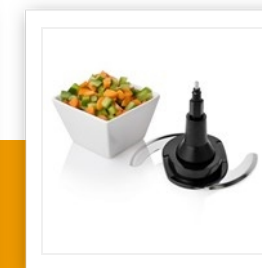

### Robot de cocina

Ciotola tritatutto 1,5L - Lama

Elegante robot da cucina equipaggiato con diverse impostazioni di velocità e un motore potente per tagliare, tritare e grattugiare verdure morbide e dure. In dotazione una pratica lama per affettare in acciaio inox e un coltello in acciaio inox.

Capienza	1,5 l
Velocità regolabili	2
Funzione pulse	Sì
Materiale scocca	Plastica
Materiale lame	Acciaio inox
Funzioni	grattugiare e tagliare
Funzioni	Tagliuzzare
Pressatore	Sì
Albero motore rimovibile	Sì
Blocco con sistema di sicurezza	Sì
Coperchio con apertura per rabbocco	Sì
Piedini antiscivolo	Sì
Alimentatore	600 Watt