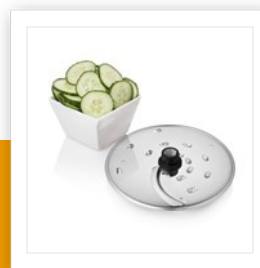

### Robot de cocina

Ciotola tritatutto 1,5L - Lama

Elegante robot da cucina equipaggiato con diverse impostazioni di velocità e un motore potente per tagliare, tritare e grattugiare verdure morbide e dure. In dotazione una pratica lama per affettare in acciaio inox e un coltello in acciaio inox.

Capienza	1,5 l
Velocità regolabili	2
Funzione pulse	Sì
Materiale scocca	Plastica
Materiale lame	Acciaio inox
Funzioni	grattugiare e tagliare
Funzioni	Tagliuzzare
Pressatore	Sì
Albero motore rimovibile	Sì
Blocco con sistema di sicurezza	Sì
Coperchio con apertura per rabbocco	Sì
Piedini antiscivolo	Sì
Alimentatore	600 Watt