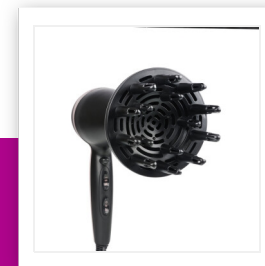

HD-2450

Asciugacapelli

Asciugacapelli con motore CA

Asciugacapelli CA 2200 W che genera una maggiore velocità dell'aria e garantisce una maggiore durata. Grazie alla potenza e rapidità di asciugatura, acconciare i capelli è molto più facile e veloce. Include un ugello stretto e un diffusore.

Temperature impostabili	3
Velocità regolabili	2
Colpo d'aria fredda	Sì
Ionico	Sì
Tipo motore	Motore AC
Bocchetta/concentratore del flusso	Sì
Diffusore	Sì
Gancio per appendere	Sì
Cavo di alimentazione flessibile	Sì
Cavo di alimentazione	1,8 m
Potenza	2200 W