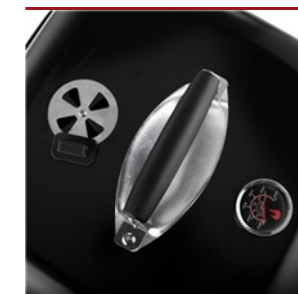

## Barbecue ibrido portatile

2-in-1 elettroco e a carbonella - Con coperchio

Grigliate ovunque con questo barbecue ibrido. Porta il barbecue al parco e usalo con carbone o come barbecue elettrico. Il barbecue ha una grande superficie di cottura ed è dotato di una resistente griglia smaltata.

Adatto per barbecue elettrico e a carbonella	Si
Dimensioni della superficie di cottura	37 x 37 cm
Materiale griglia	Smaltato
Coperchio con Termometro	Si
Resistenza removibile	Si
Termostato regolabile	Si
Pronto in un attimo	Si
Con aria regolabile	Si
Completamente smontabile	Si
Raccogli Grasso Integrato	Si
Facile da pulire	Si
Cavo di alimentazione	1 m
Potenza	2000 W